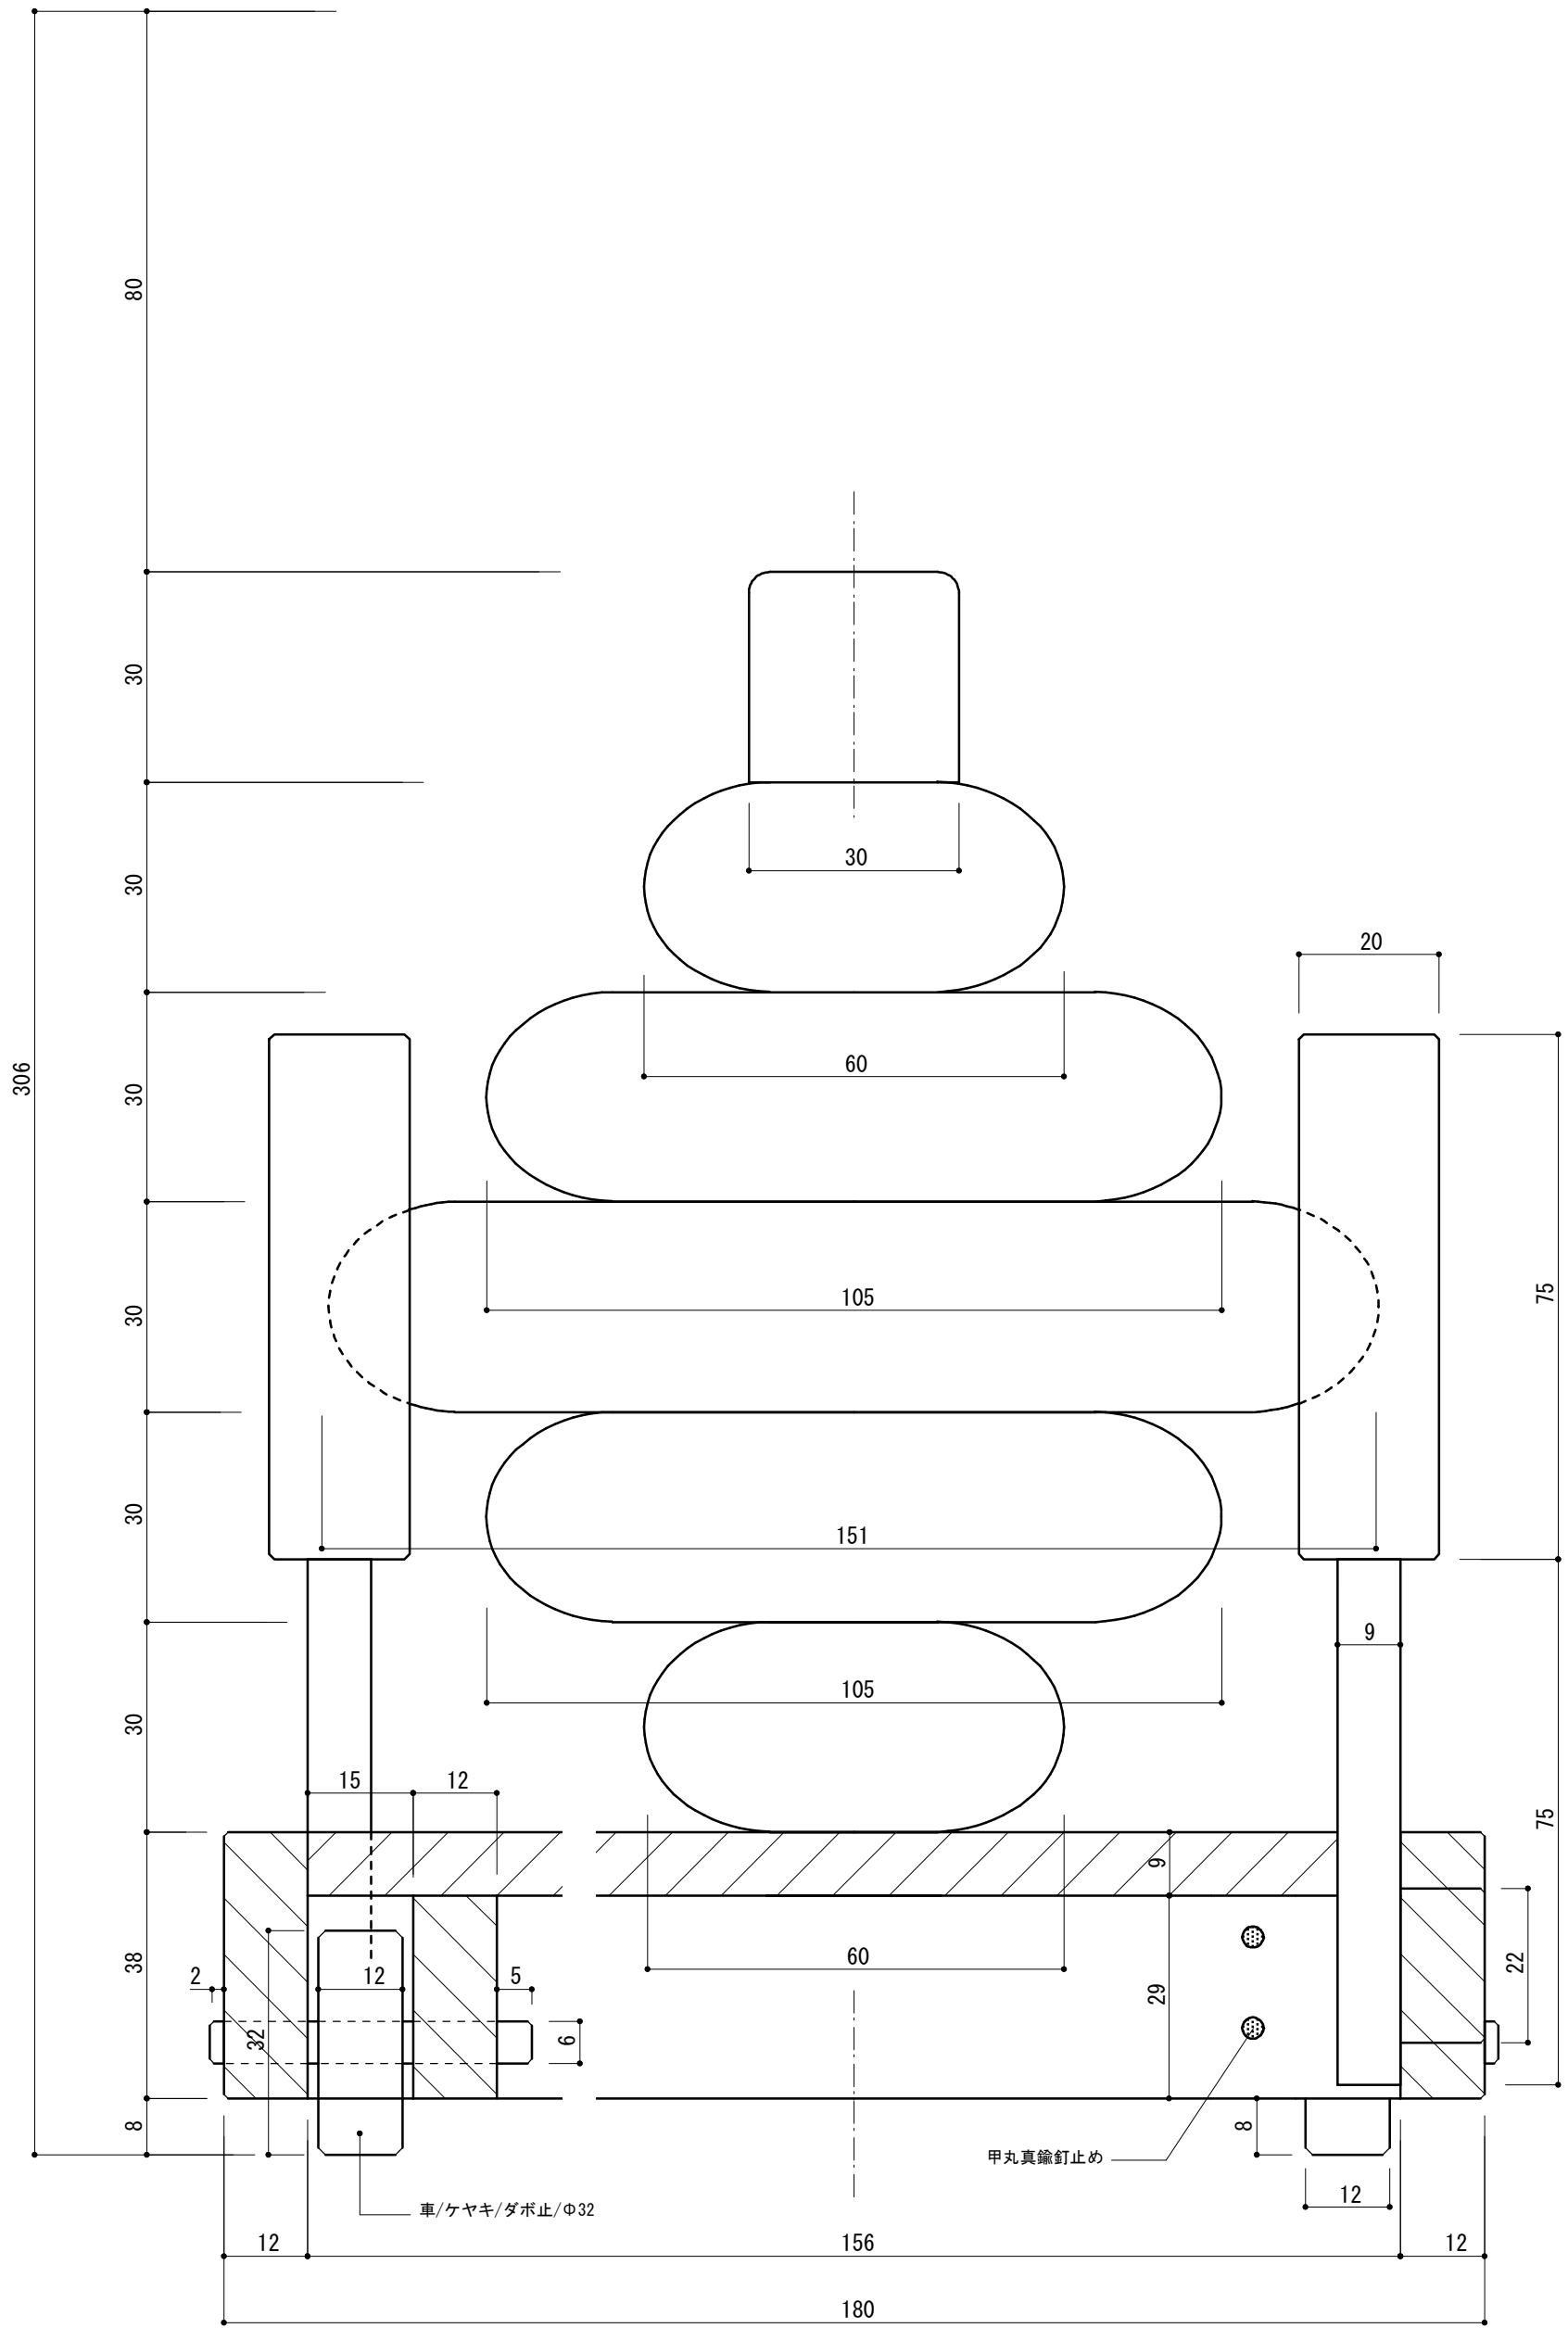

品名	ミニ七夕(30型)	
主材	秋田杉	
縮尺	1/1mm	

正面図 S:1/1mm