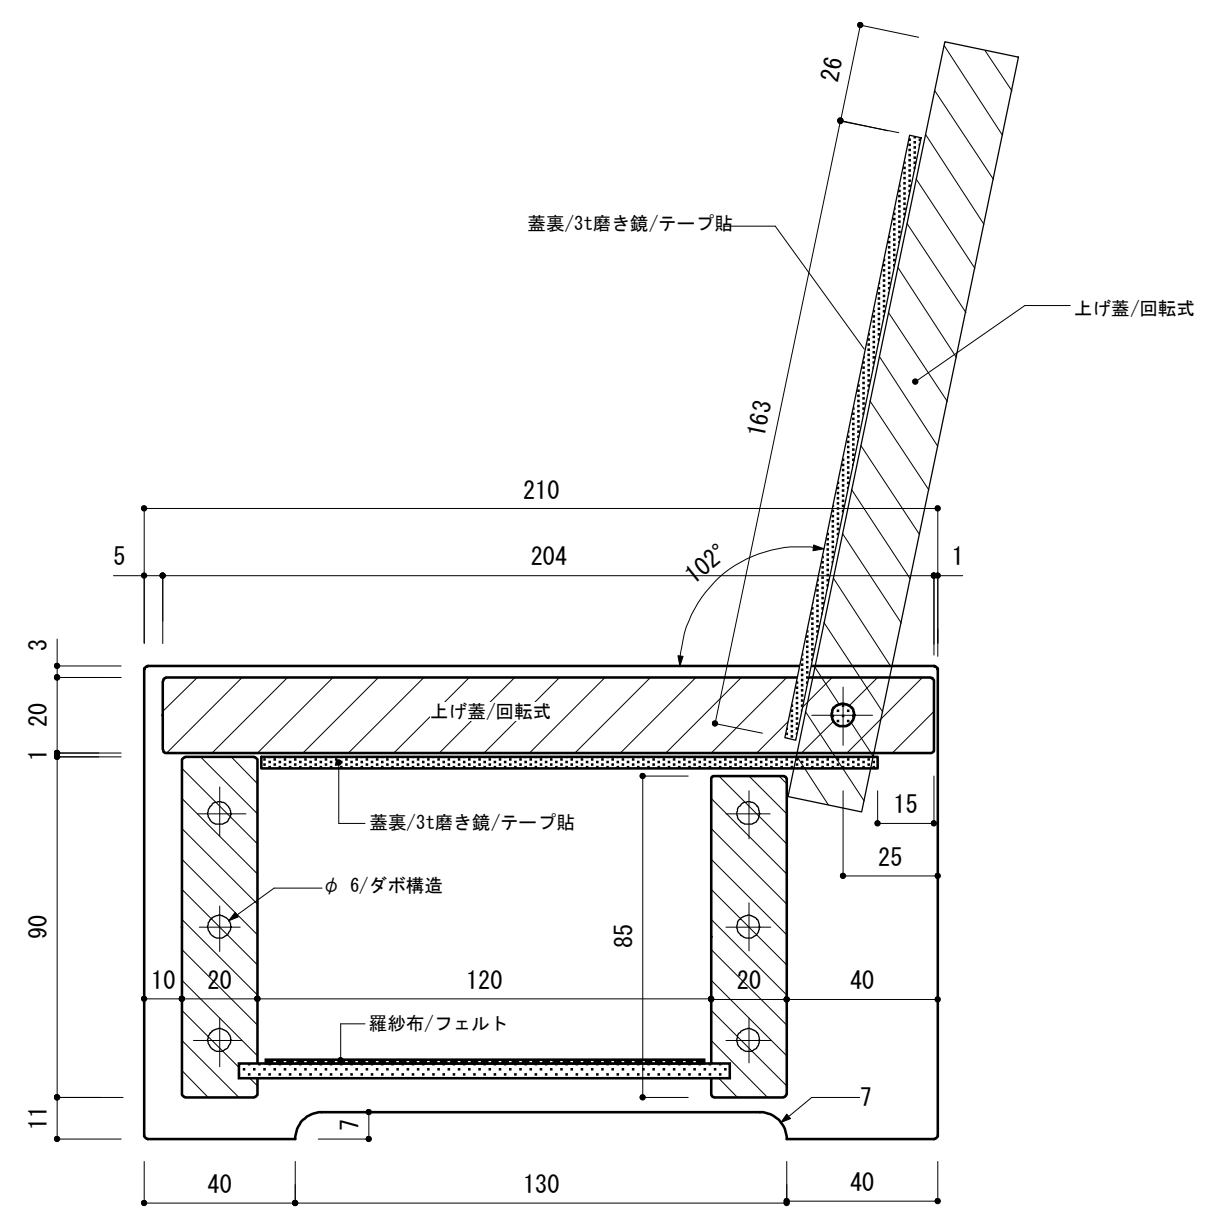

正面図 S:1/2mm

側面図 S:1/2mm

品名	宝石箱	主材	秋田杉
		縮尺	1/2mm
能代市技術開発センター		能代市木の学校	