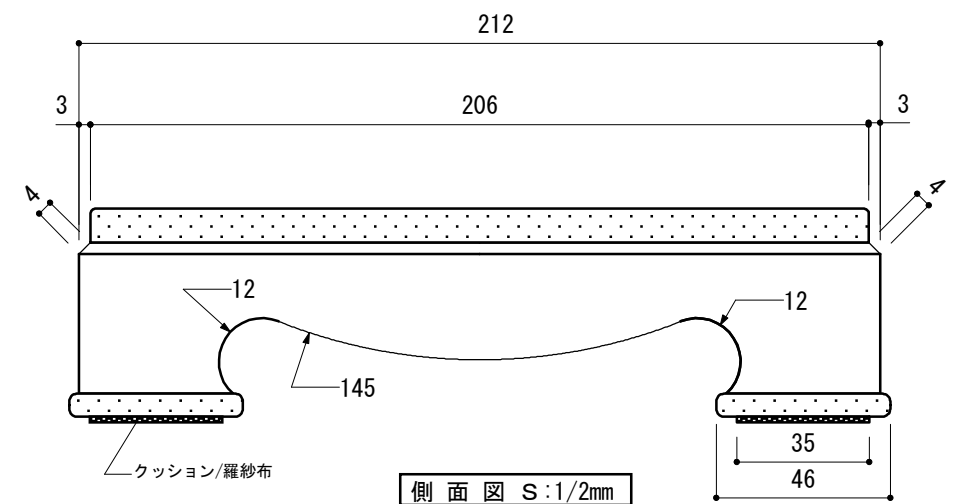

平面図 S:1/2mm

平面図 S:1/2mm

品名	花 台	主材	天然秋田杉材
		縮尺	1/2mm
		能代市技術開発センター	能代市木の学校