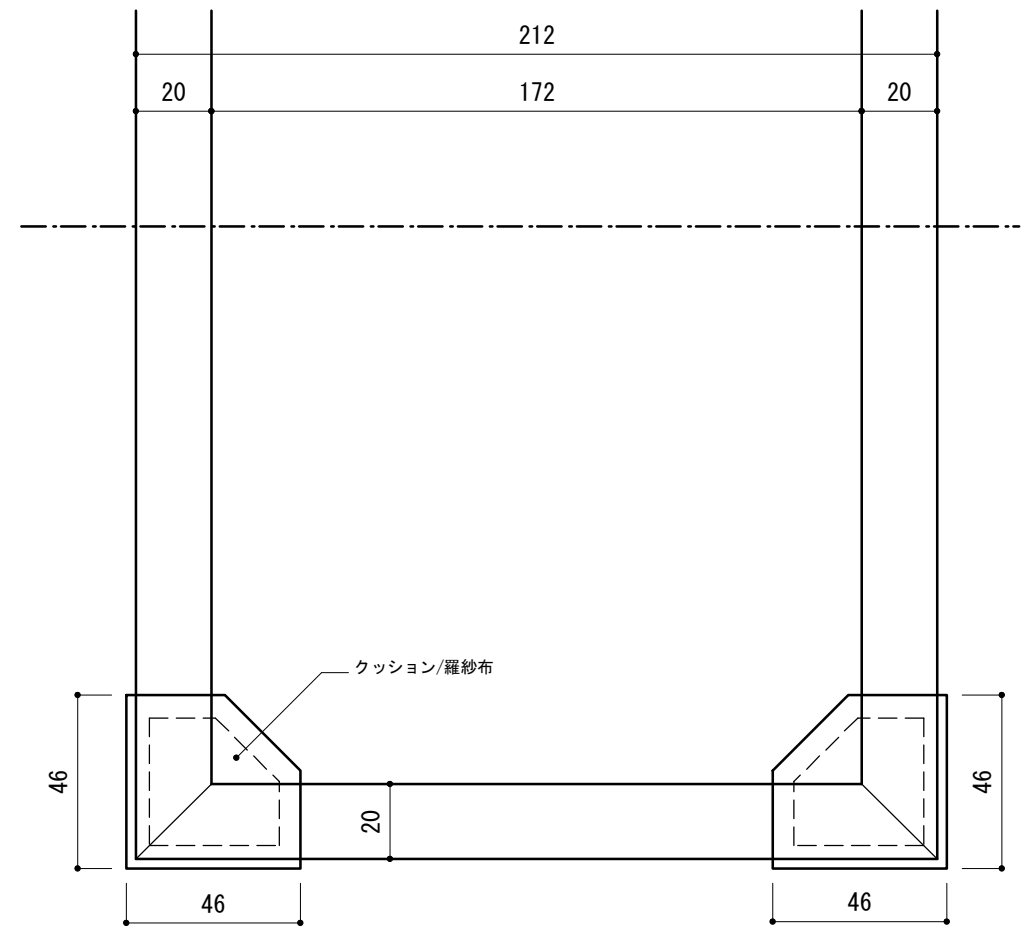

平面図 S:1/2mm

平面図 S:1/2mm

品名	花 台	主材	天然秋田杉材
		縮尺	1/2mm
		能代市技術開発センター	能代市木の学校