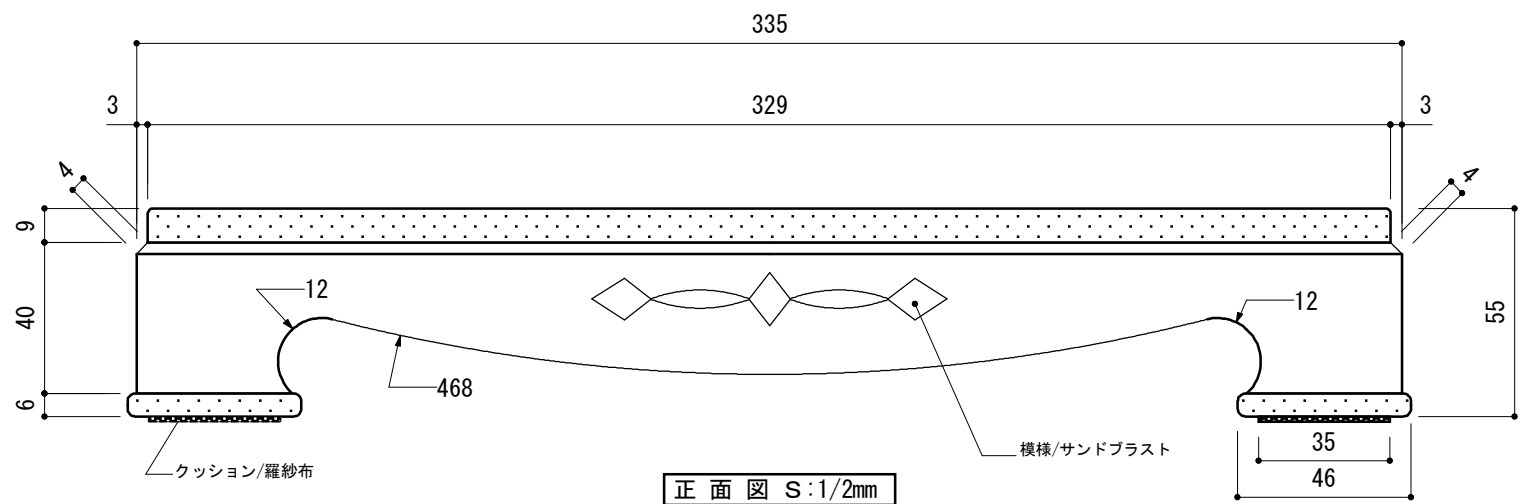

平面図 S:1/2mm

平面図 S:1/2mm

品名	花 台	主材	天然秋田杉材
		縮尺	1/2mm
		能代市技術開発センター	能代市木の学校