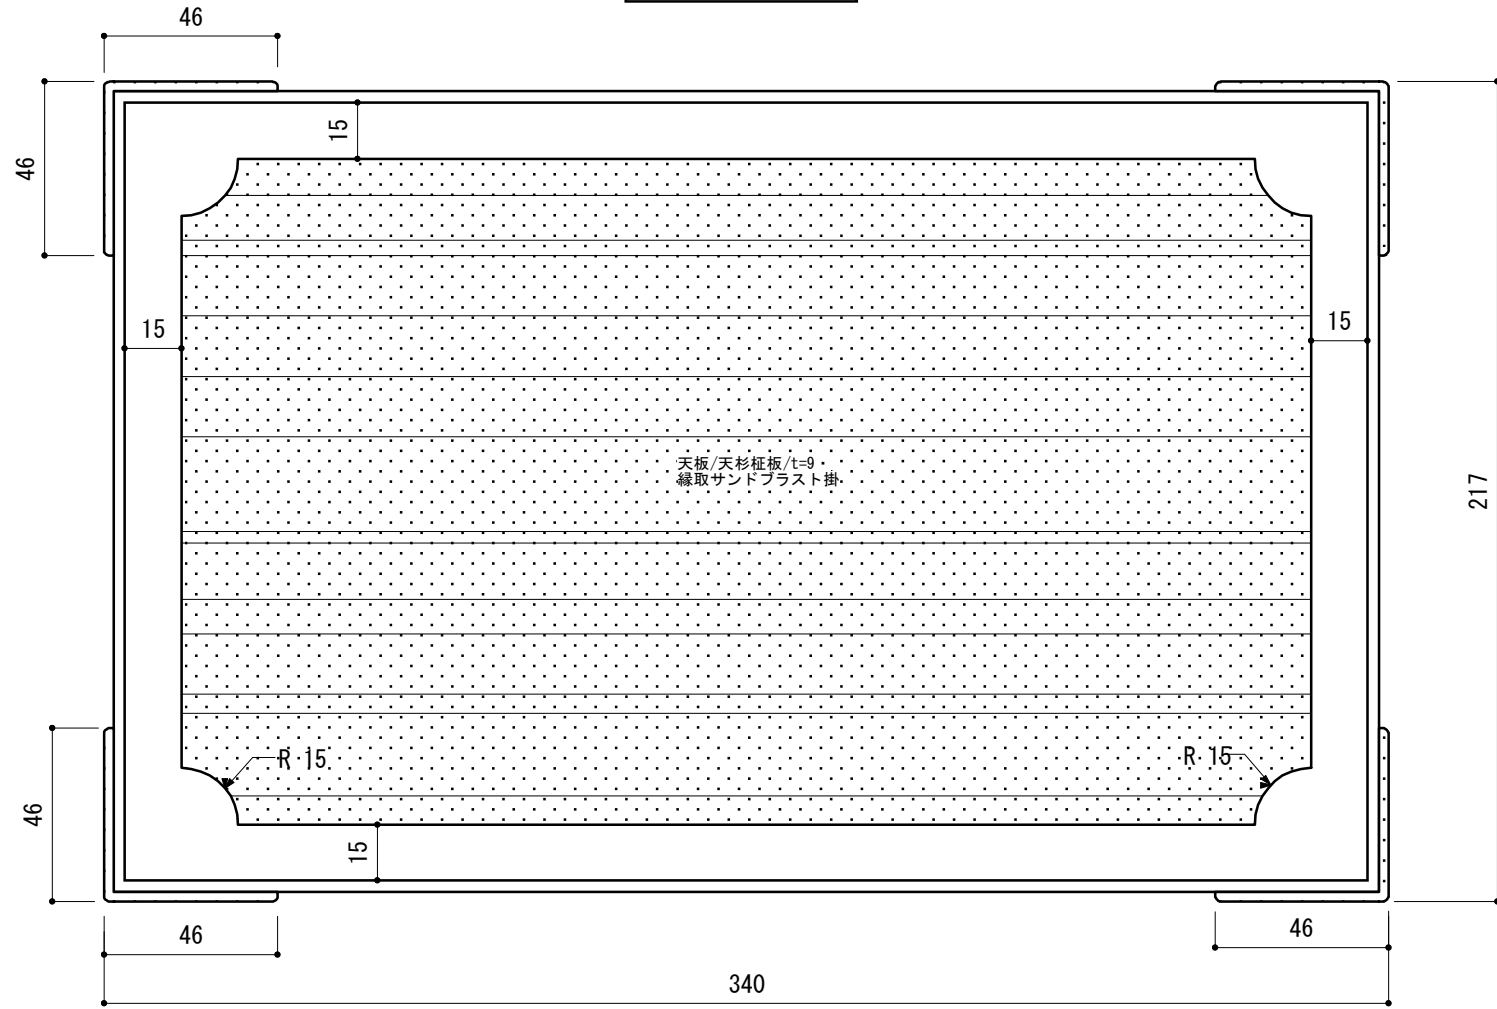

平面図 S:1/2mm

平面図 S:1/2mm

品名	花 台	主材	天然秋田杉材
		縮尺	1/2mm
		能代市技術開発センター	能代市木の学校