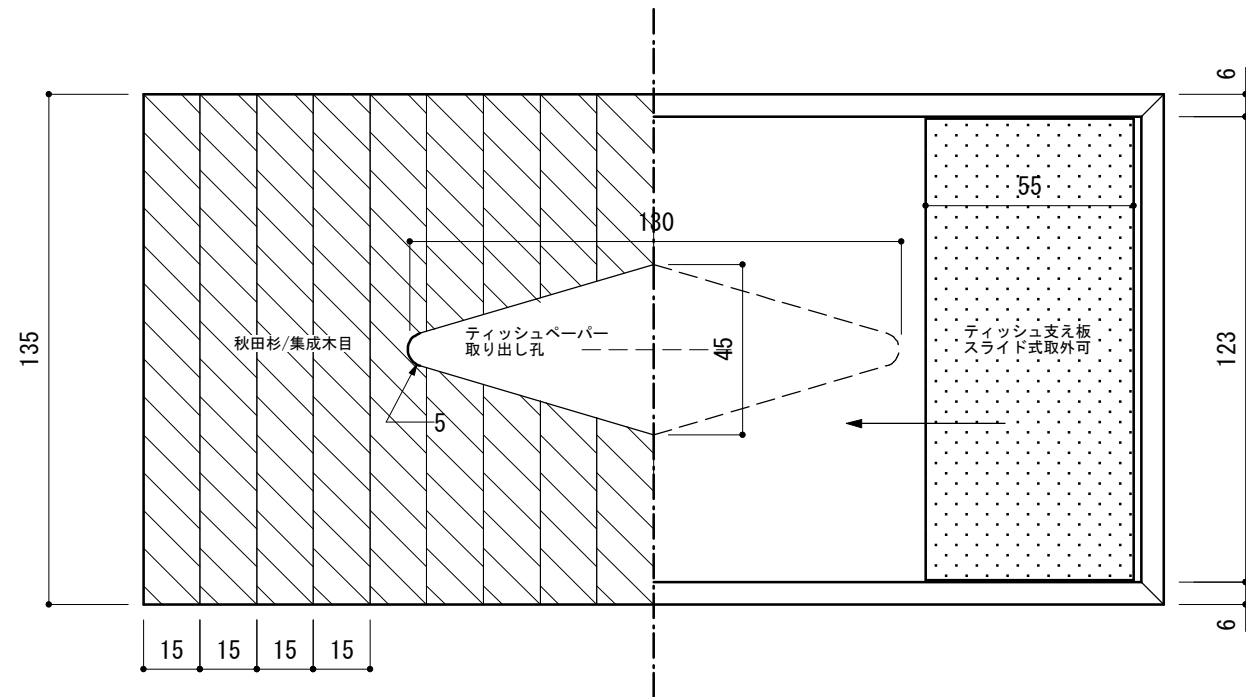

平面図 S:1/2mm

正面図 S:1/2mm

側面図 S:1/2mm

側面図 S:1/2mm

品名	ティッシュボックス	主材	秋田杉集成木目
		縮尺	1/2mm
能代市技術開発センター		能代市木の学校	