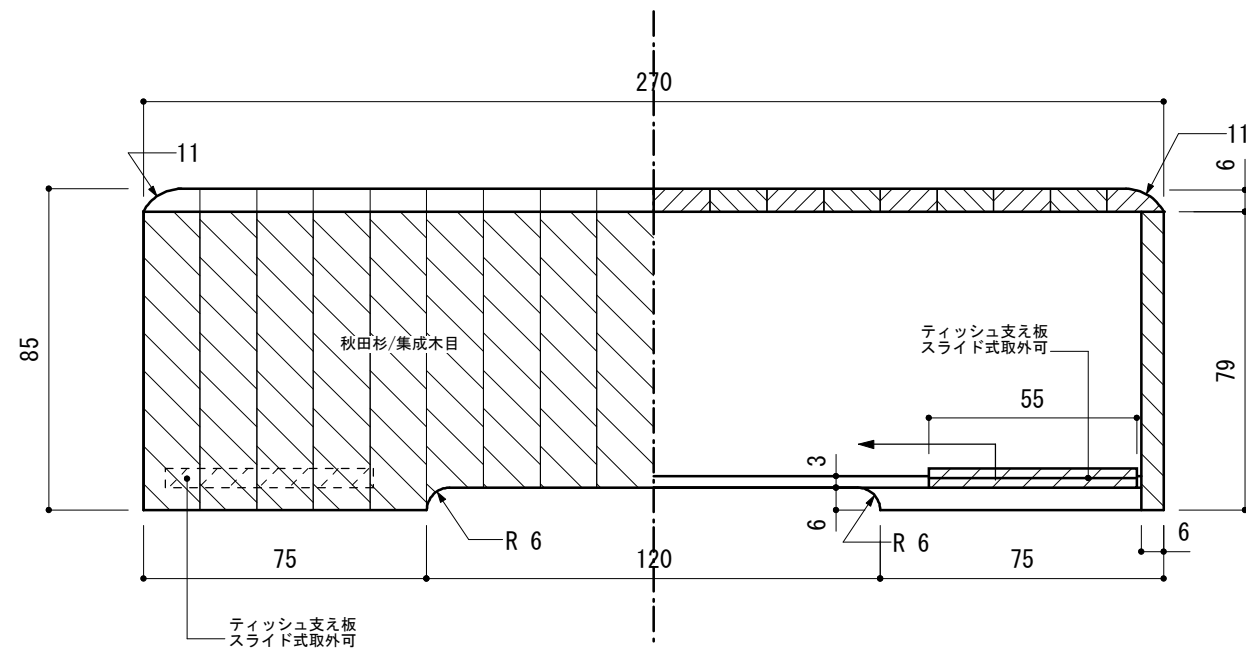

平面図 S:1/2mm

正面図 S:1/2mm

側面図 S:1/2mm

側面図 S:1/2mm

品名	ティッシュボックス	主材	秋田杉集成木目
		縮尺	1/2mm
能代市技術開発センター		能代市木の学校	