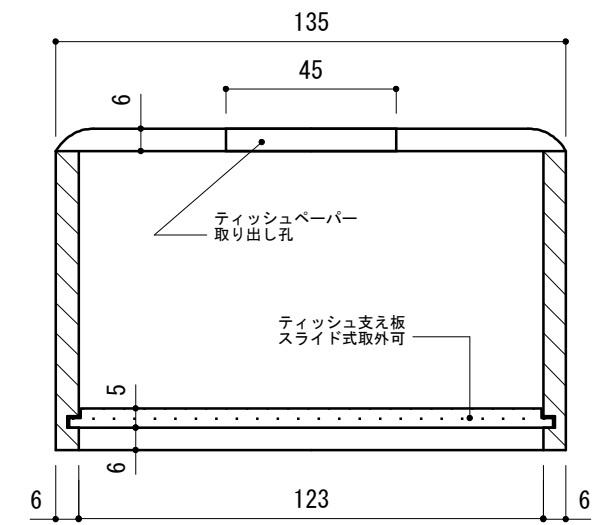

平面図 S:1/2mm

正面図 S:1/2mm

側面図 S:1/2mm

側面図 S:1/2mm

品名	ティッシュボックス	主材	秋田杉集成木目
		縮尺	1/2mm
能代市技術開発センター		能代市木の学校	