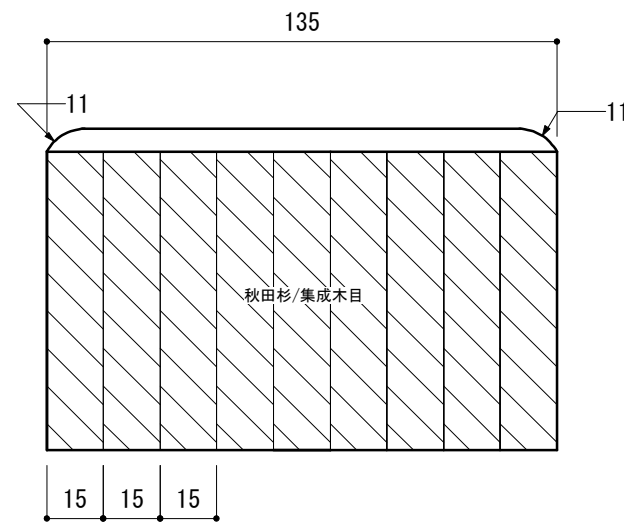

平面図 S:1/2mm

正面図 S:1/2mm

側面図 S:1/2mm

側面図 S:1/2mm

品名	ティッシュボックス	主材	秋田杉集成木目
		縮尺	1/2mm
能代市技術開発センター		能代市木の学校	