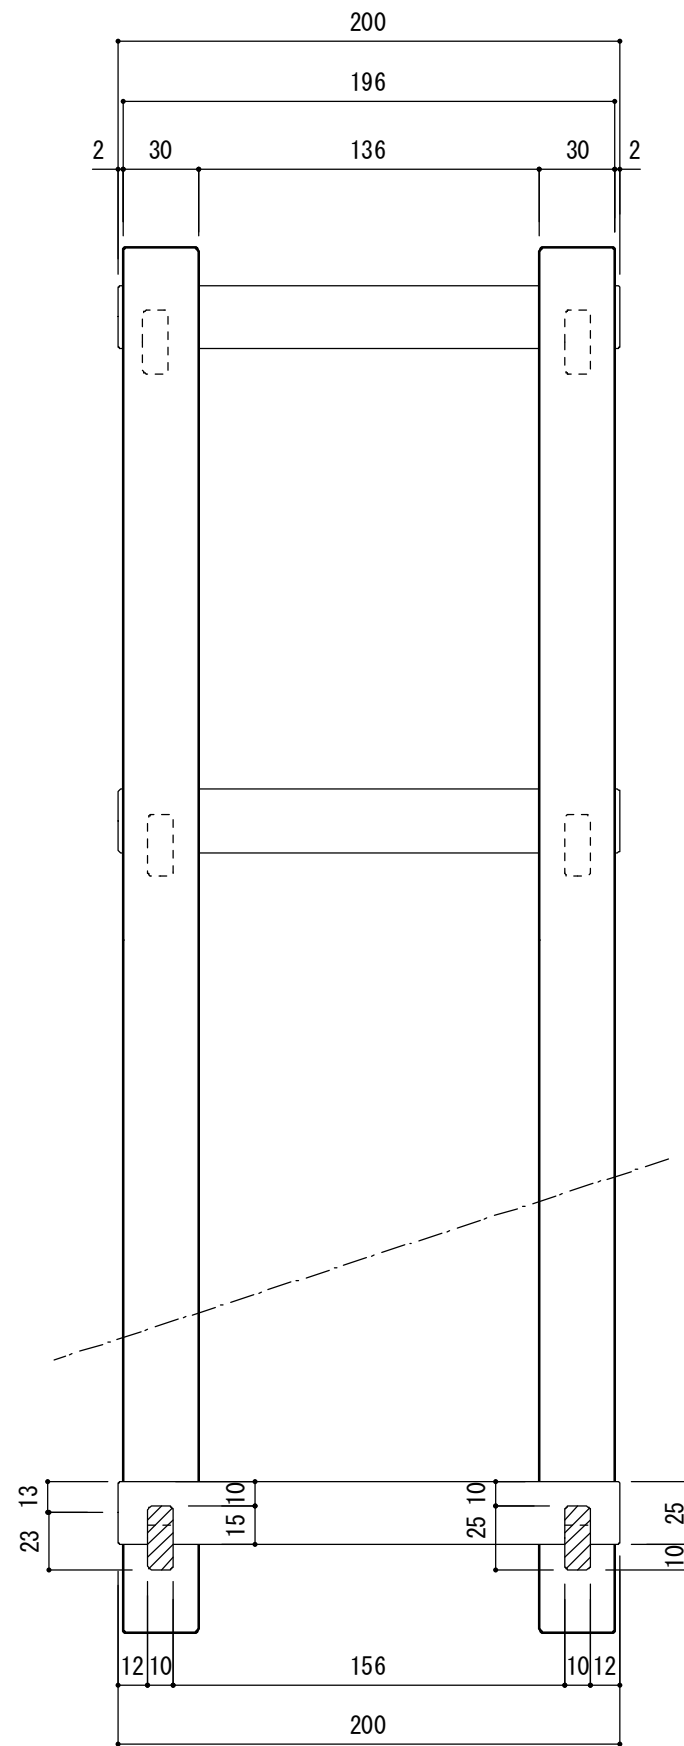

正面図 S:1/3mm

側面図 S:1/3mm

平面図 S:1/3mm

品名	三段スノコ棚	材質	秋田杉
		縮尺	1/3mm
能代市技術開発センター 能代市木の学校			