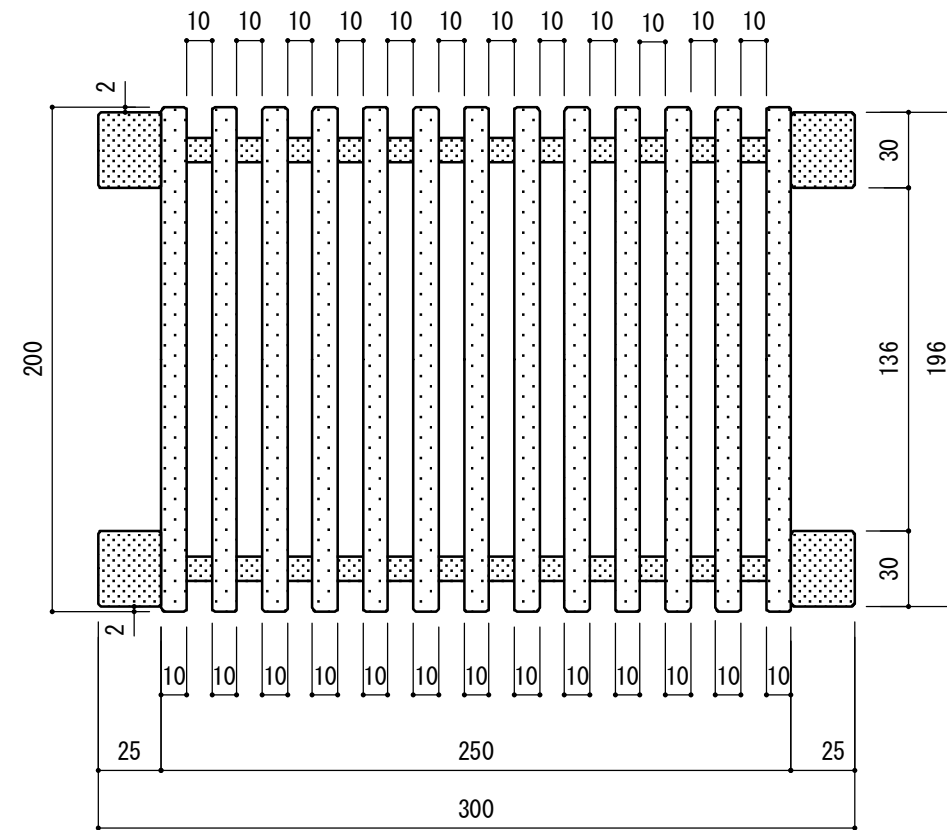

正面図 S:1/3mm

側面図 S:1/3mm

平面図 S:1/3mm

品名	三段スノコ棚	材質	秋田杉
		縮尺	1/3mm
能代市技術開発センター 能代市木の学校			