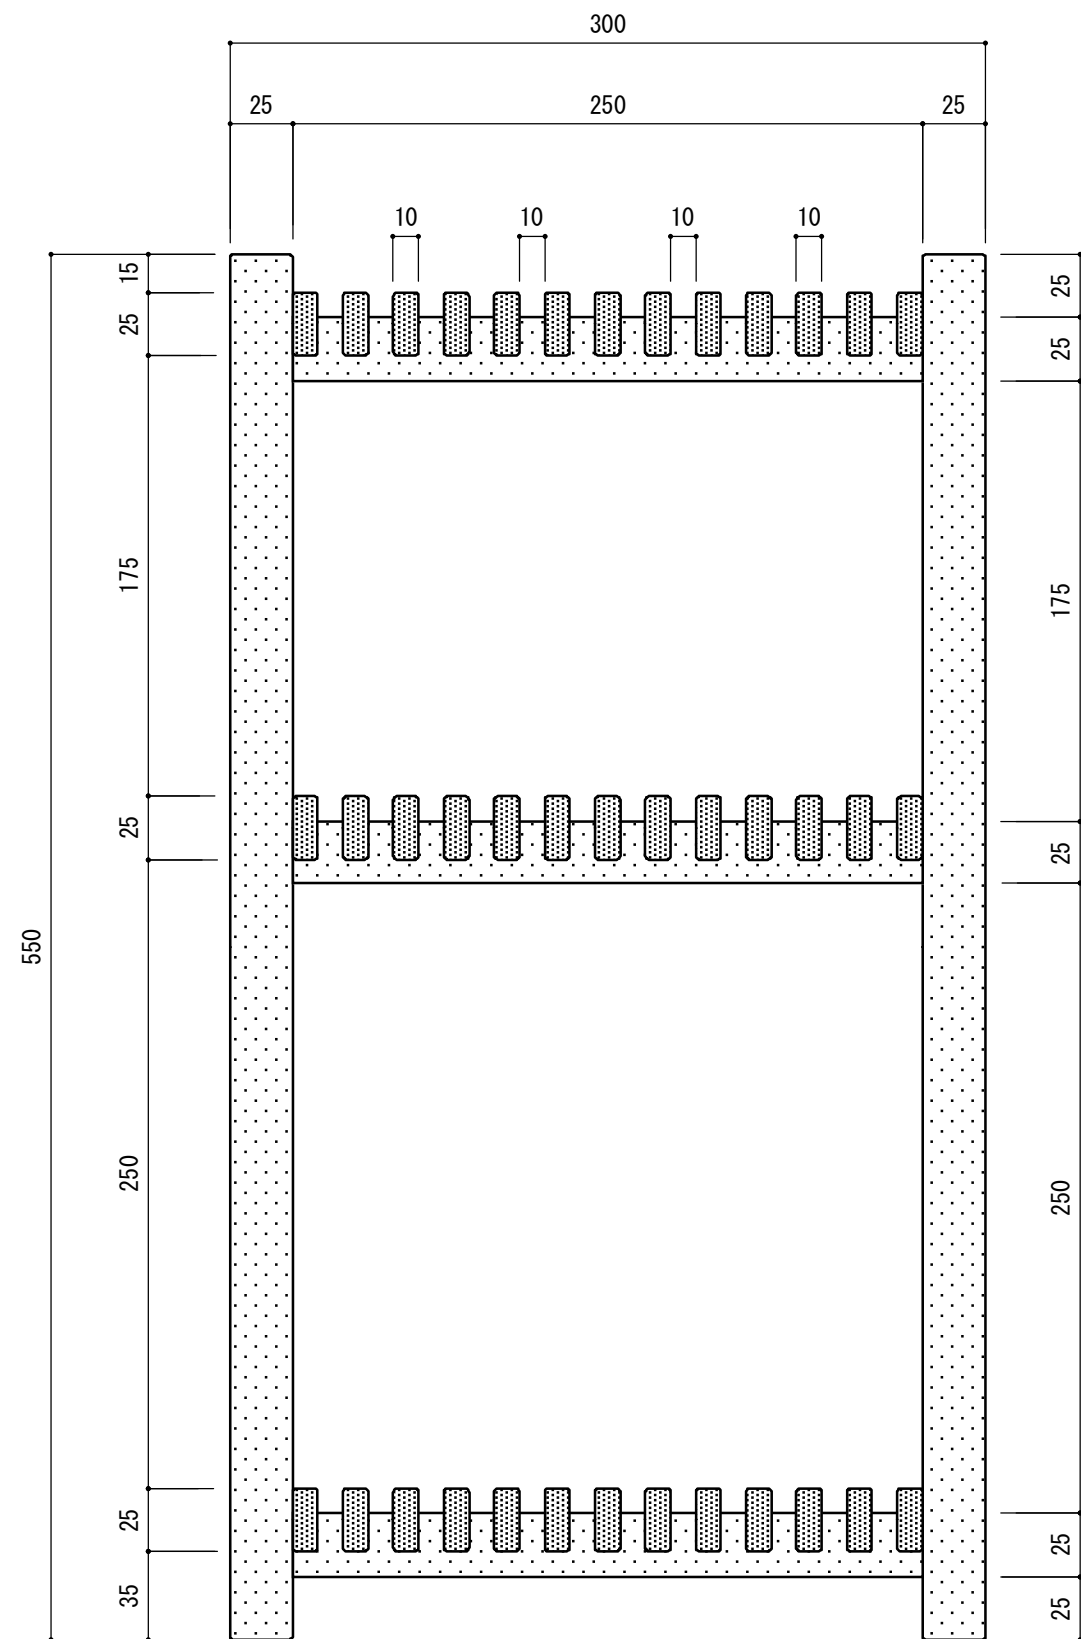

正面図 S:1/3mm

側面図 S:1/3mm

平面図 S:1/3mm

品名	三段スノコ棚	材質	秋田杉
		縮尺	1/3mm
能代市技術開発センター 能代市木の学校			