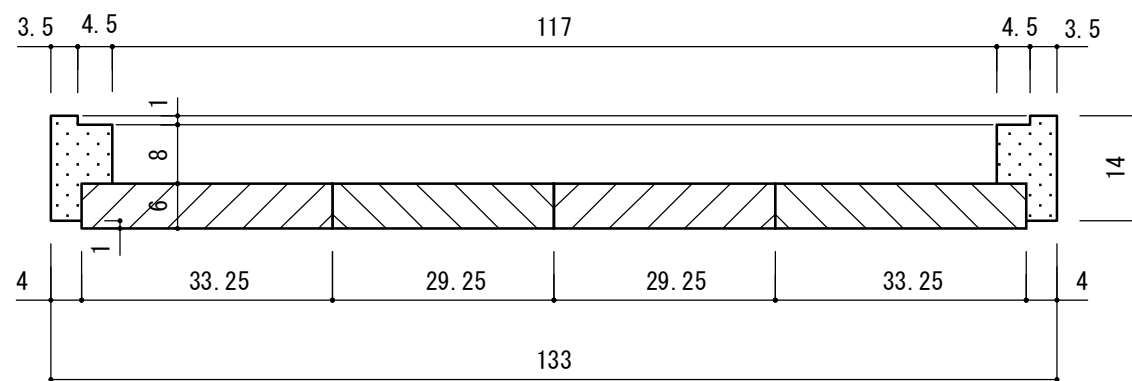

平面図 S:1/1mm

5枚セット

側面図 S:1/1mm

正面図 S:1/1mm

品名	菓子皿	主材	秋田杉/ケヤキ
		縮尺	1/1mm
能代市技術開発センター		能代市木の学校	