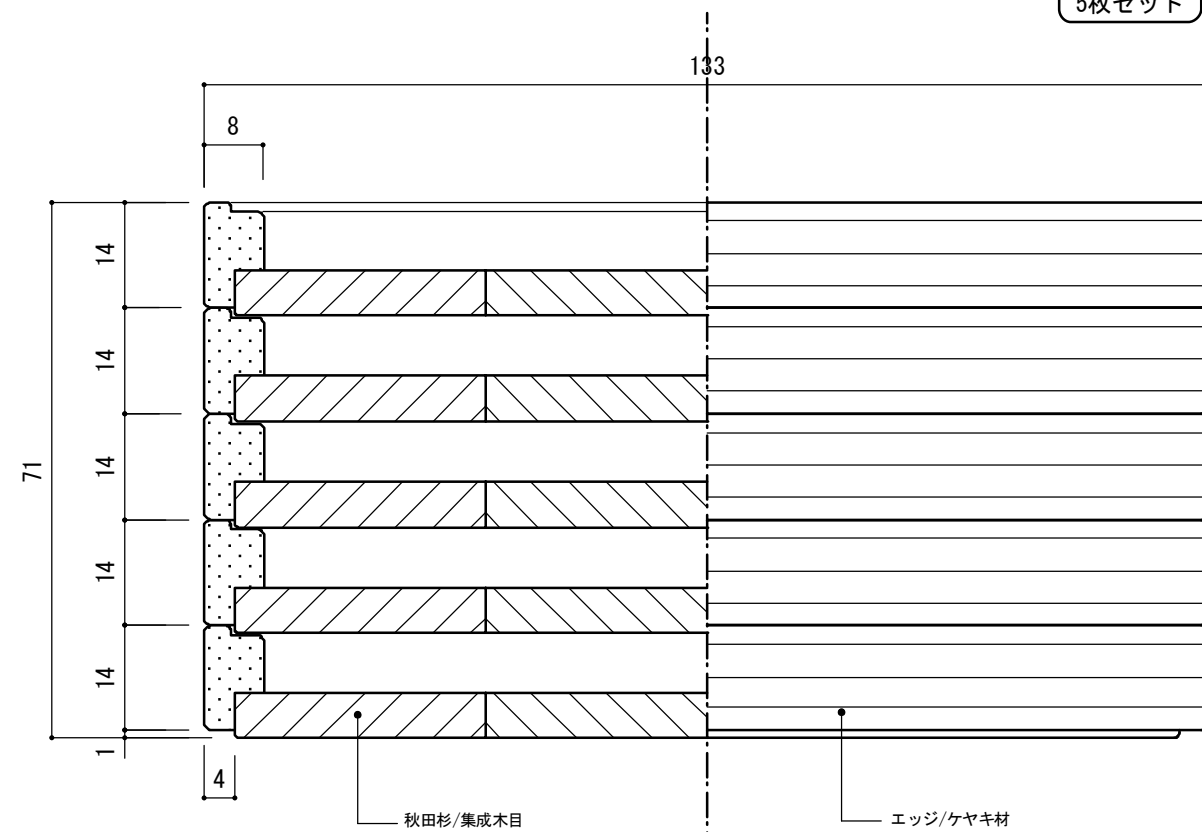

平面図 S:1/1mm

5枚セット

側面図 S:1/1mm

正面図 S:1/1mm

品名	菓子皿	主材	秋田杉/ケヤキ
		縮尺	1/1mm
能代市技術開発センター		能代市木の学校	