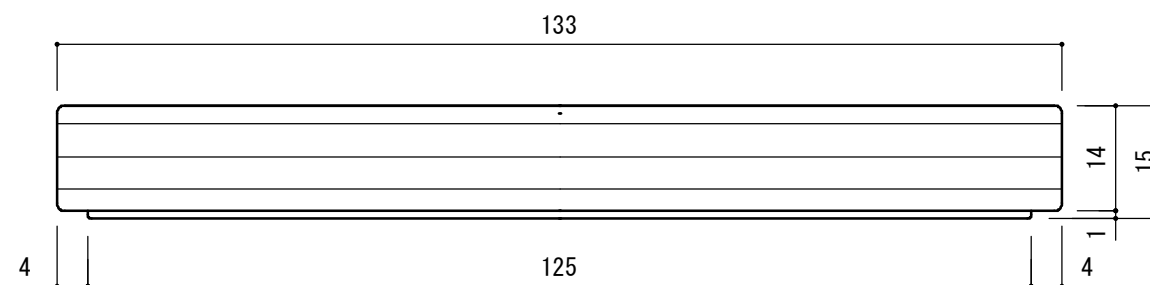

平面図 S:1/1mm

5枚セット

側面図 S:1/1mm

正面図 S:1/1mm

品名	菓子皿	主材	秋田杉/ケヤキ
		縮尺	1/1mm
能代市技術開発センター		能代市木の学校	