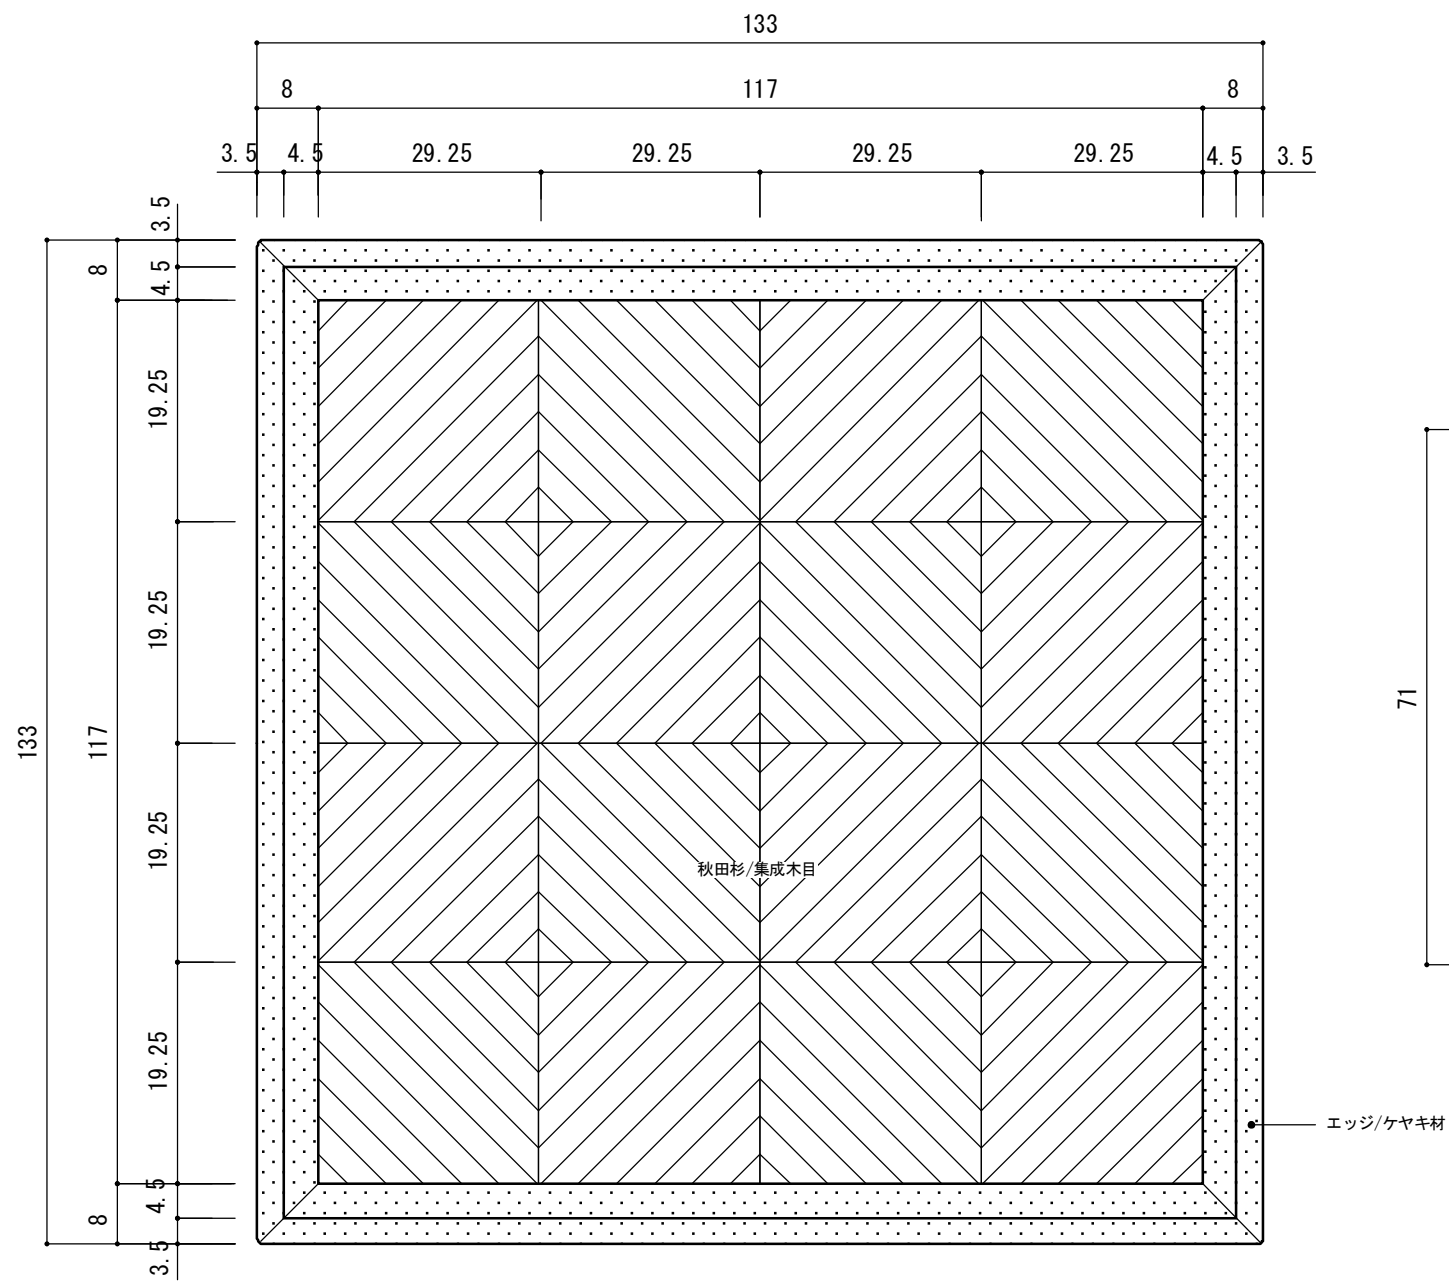

平面図 S:1/1mm

5枚セット

側面図 S:1/1mm

正面図 S:1/1mm

品名	菓子皿	主材	秋田杉/ケヤキ
		縮尺	1/1mm
能代市技術開発センター		能代市木の学校	