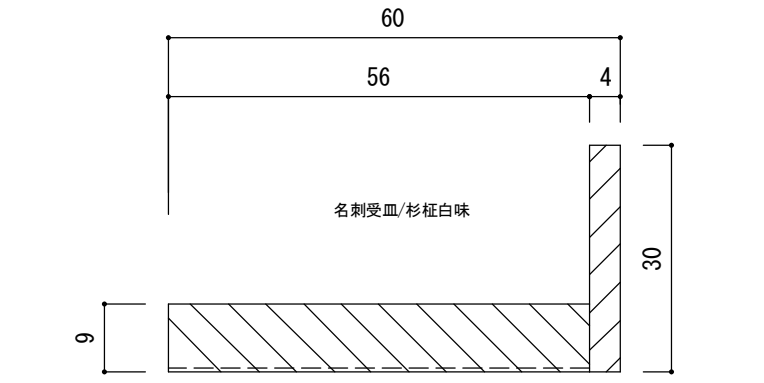

平面図 S:1/1mm

正面図 S:1/1mm

正面図 S:1/1mm

側面図 S:1/1mm

品名	名刺入/印籠蓋	主材	秋田杉/集成木目
		縮尺	1/1mm
能代市技術開発センター		能代市木の学校	