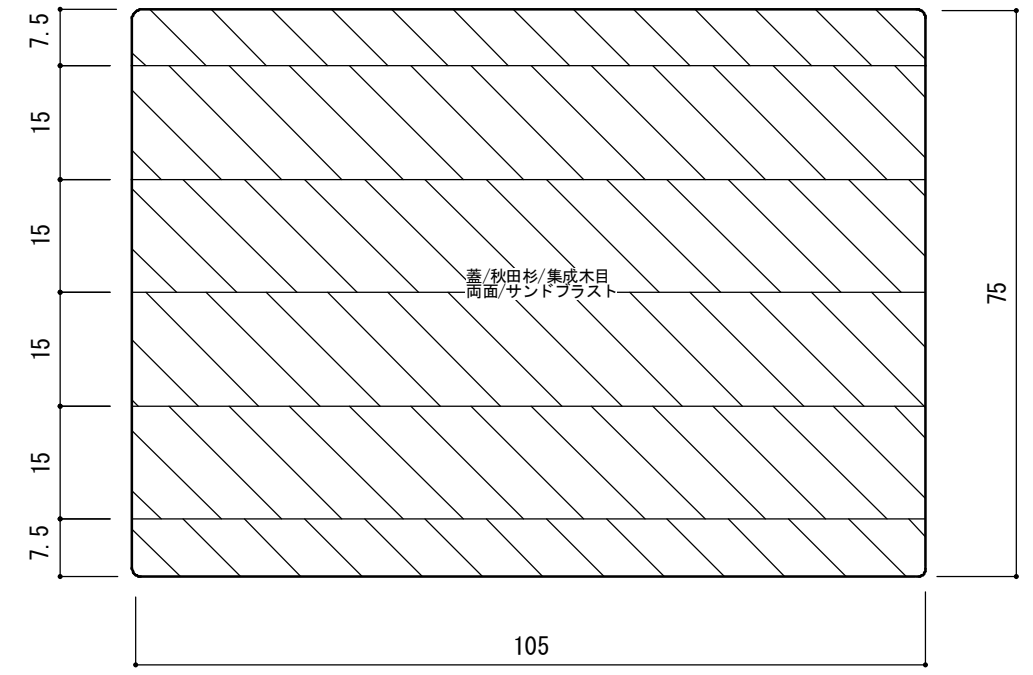

平面図 S:1/1mm

正面図 S:1/1mm

正面図 S:1/1mm

側面図 S:1/1mm

品名	名刺入/印籠蓋	主材	秋田杉/集成木目
		縮尺	1/1mm
能代市技術開発センター		能代市木の学校	