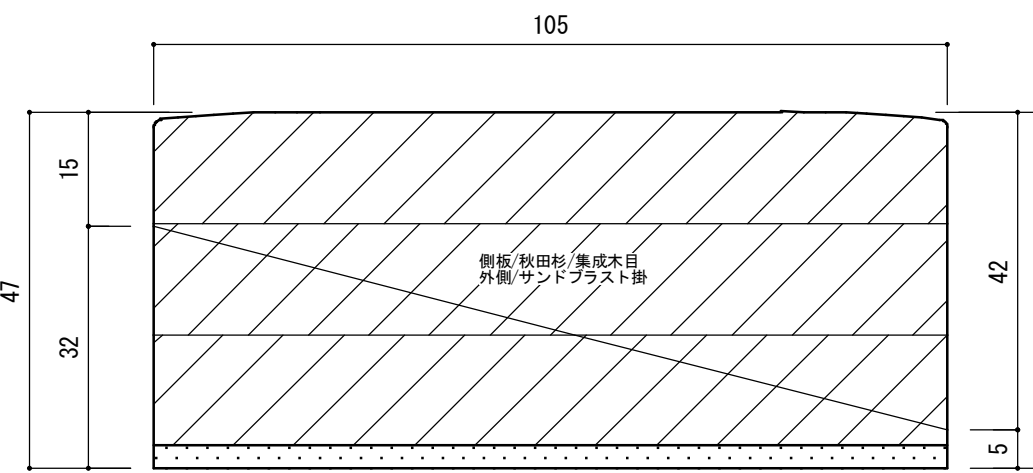

平面図 S:1/1mm

正面図 S:1/1mm

正面図 S:1/1mm

側面図 S:1/1mm

品名	名刺入/印籠蓋	主材	秋田杉/集成木目
		縮尺	1/1mm
能代市技術開発センター		能代市木の学校	