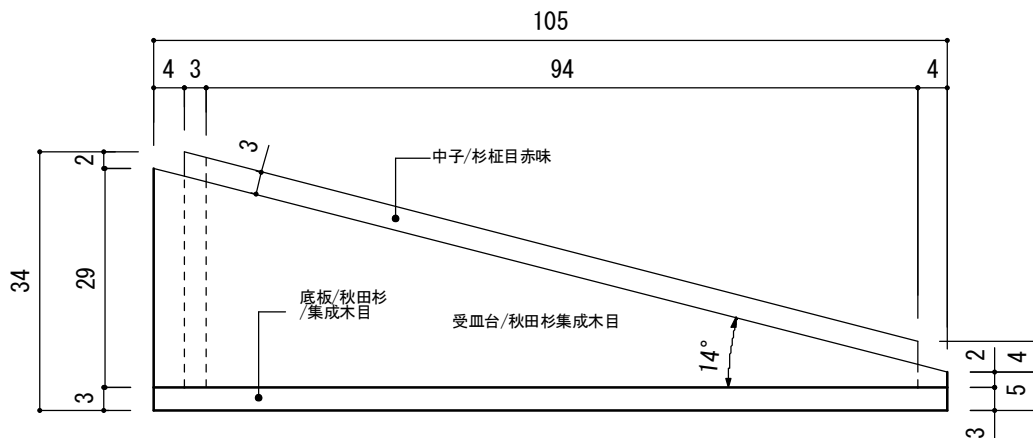

平面図 S:1/1mm

正面図 S:1/1mm

正面図 S:1/1mm

側面図 S:1/1mm

品名	名刺入/印籠蓋	主材	秋田杉/集成木目
		縮尺	1/1mm
能代市技術開発センター		能代市木の学校	