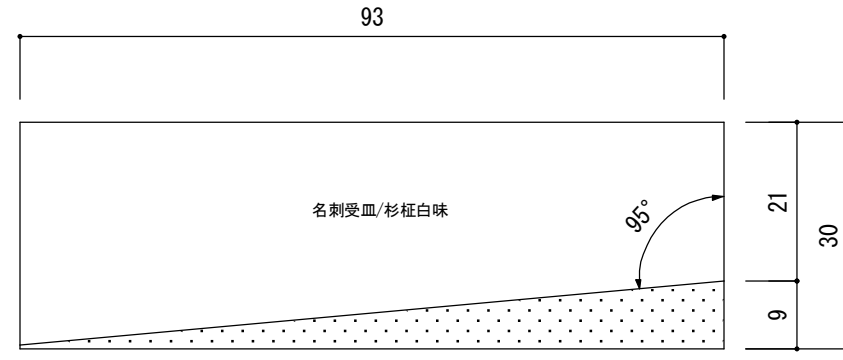

平面図 S:1/1mm

正面図 S:1/1mm

正面図 S:1/1mm

側面図 S:1/1mm

品名	名刺入/印籠蓋	主材	秋田杉/集成木目
		縮尺	1/1mm
能代市技術開発センター		能代市木の学校	