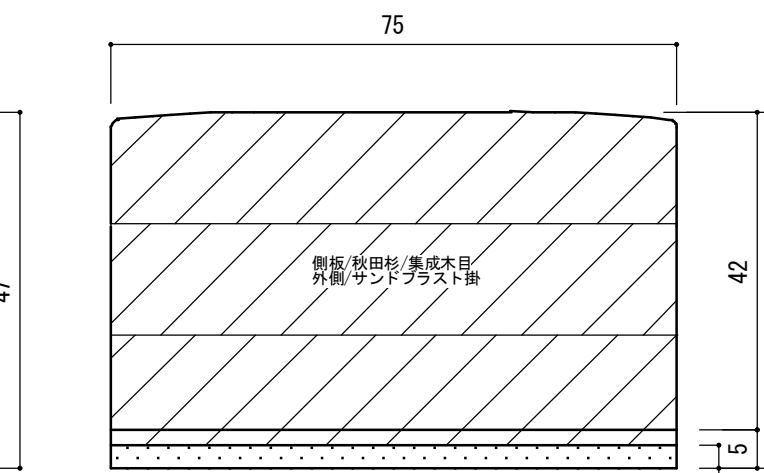

平面図 S:1/1mm

正面図 S:1/1mm

正面図 S:1/1mm

側面図 S:1/1mm

品名	名刺入/印籠蓋	主材	秋田杉/集成木目
		縮尺	1/1mm
能代市技術開発センター		能代市木の学校	