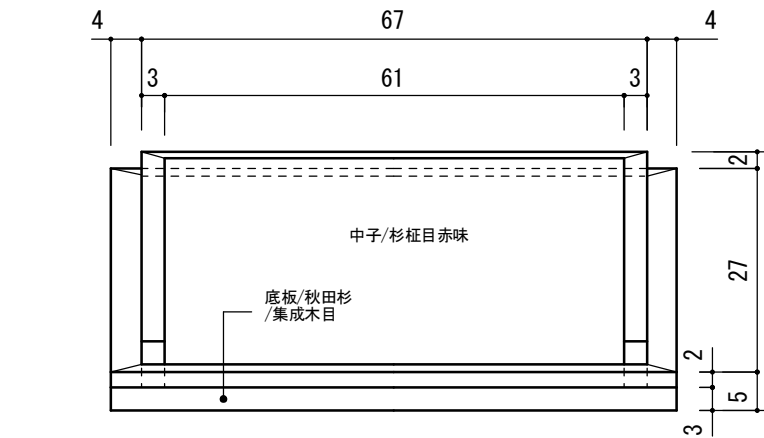

平面図 S:1/1mm

正面図 S:1/1mm

正面図 S:1/1mm

側面図 S:1/1mm

品名	名刺入/印籠蓋	主材	秋田杉/集成木目
		縮尺	1/1mm
能代市技術開発センター		能代市木の学校	